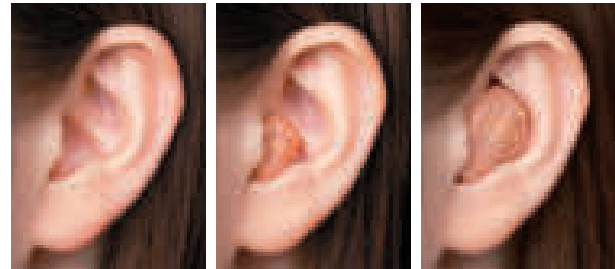

\\ 補聴器電池も特別価格 //

1パック **300円** (税込)

※お一人様10パックまでとさせていただきます

オーダーメイド
補聴器
マスクの邪魔に
なりにくい

Signia Nx

\\ 世界に一つだけのオーダーメイド補聴器 /

オーダーメイドの為、収まりがよく、簡単に取り外しが出来ます

Insio 1Nx 特別価格 [片耳] **98,000円**
さらに! [両耳] **178,000円**
両耳はお買い得!